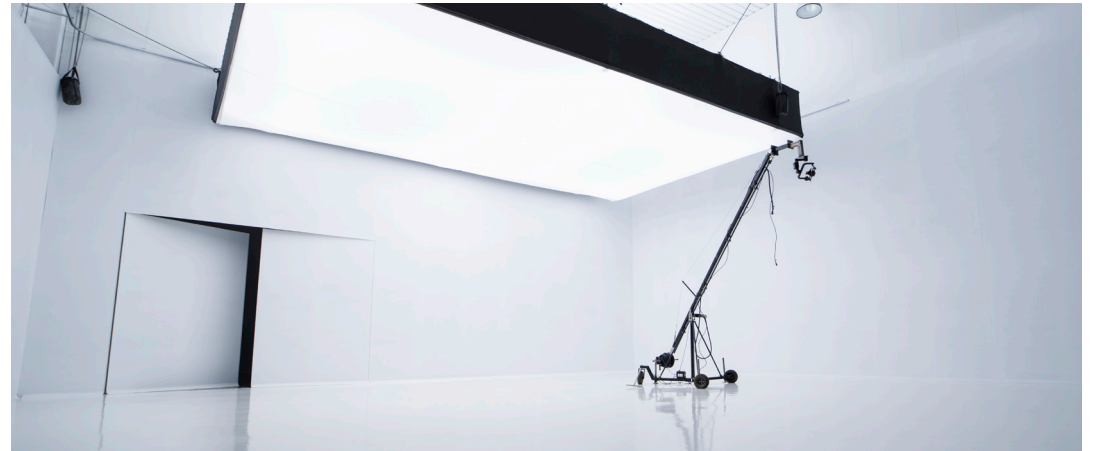

Compuesto por 6 sets de Croma, 3 Platós con ciclorama continuo blanco, croma y fondo negro, espacio de reuniones y ocio y un backstage disponible para producción y aparcamiento privado de 510m² con una altura de 9,2m. con un acceso de carruajes de 5x5m para parking.

Disponemos también de espacios de trabajo y descanso en la segunda planta y espacio para preproducción.

Espacio

Plató 1

Ciclorama Convertible en Croma

Tamaño: 210 metros cuadrados. Nuestro versátil Plató 1 ofrece una amplia área de 210 metros cuadrados, listo para adaptarse a tus necesidades creativas. Equipado con un ciclorama en infinito, este espacio proporciona un fondo limpio y sin interrupciones para tus producciones. Además, gracias a un innovador sistema de rieles, el ciclorama puede correrse para revelar un croma, permitiéndote crear espacios virtuales expansivos para tus efectos visuales. El tamaño de este plató también es ideal para escenas que requieran la entrada de vehículos o equipos de gran tamaño.

Medidas Plató 2

Espacio

Plató 3

Plató Negro

Este espacio, es una sala de **20 metros cuadrados** diseñada específicamente para proyectos audiovisuales. En su interior cuenta con una pantalla LED de alta calidad marca Unilumin, con dimensiones de 8,00 x 3,00 m, perfecta para producciones que requieren imágenes de alta definición y gran formato. La pantalla LED tiene una densidad de píxeles de 2,6 mm, lo que asegura una visualización nítida y detallada incluso a corta distancia, siendo ideal para usos indoor.