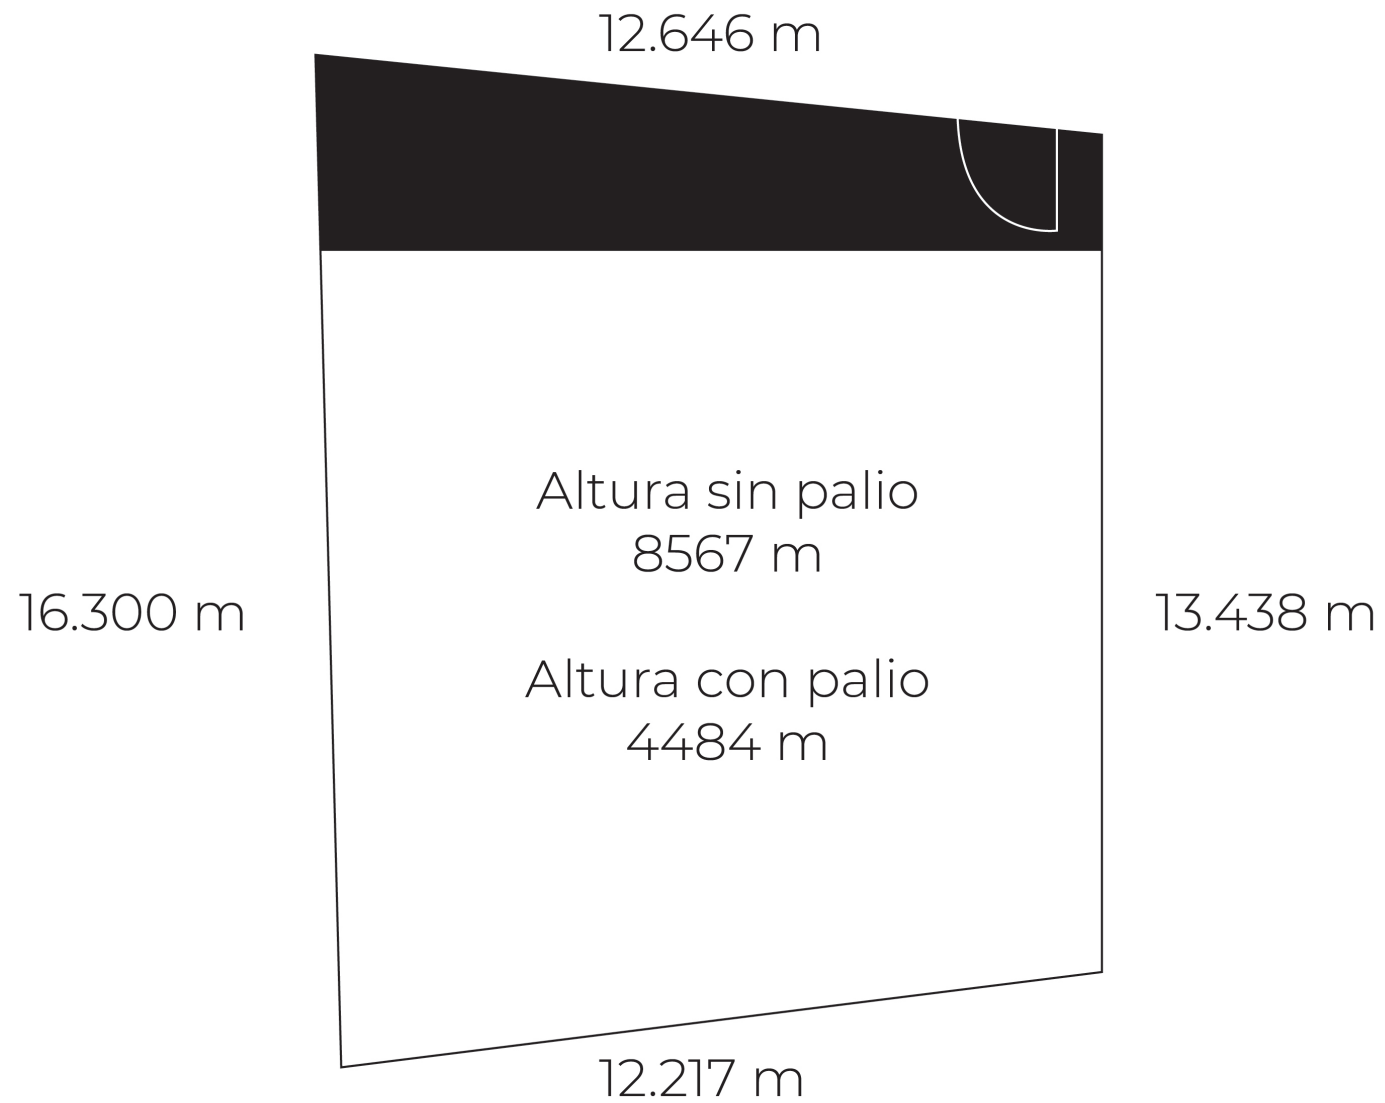

Disponemos también de espacios de trabajo y descanso en la segunda planta y espacio para preproducción.

Espacio

Plató 1

Ciclorama Convertible en Croma

Tamaño: 210 metros cuadrados. Nuestro versátil Plató 1 ofrece una amplia área de 210 metros cuadrados, listo para adaptarse a tus necesidades creativas. Equipado con un ciclorama en infinito, este espacio proporciona un fondo limpio y sin interrupciones para tus producciones. Además, gracias a un innovador sistema de rieles, el ciclorama puede correrse para revelar un croma, permitiéndote crear espacios virtuales expansivos para tus efectos visuales. El tamaño de este plató también es ideal para escenas que requieran la entrada de vehículos o equipos de gran tamaño.

Medidas Platón 1

Espacio

Plató 2

Espacio Amplio con Ciclorama Dominante

Nuestro espectacular Plató 2 es el espacio más grande disponible en Visual Works, con un generoso tamaño de **260 metros cuadrados**. La mayor parte de esta área está dedicada a un ciclorama en infinito, proporcionando un fondo limpio y uniforme para tus producciones. Un imponente palio ilumina este espacio, creando una luz difusa y natural que realza la calidad visual de tus proyectos. Con su amplitud y su ciclorama prominente, este plató es perfecto para crear escenas impactantes y efectos visuales impresionantes.

Medidas Plató 2

Espacio

Plató 3

Plató Negro

Este espacio, es una sala de **20 metros cuadrados** diseñada específicamente para proyectos audiovisuales. En su interior cuenta con una pantalla LED de alta calidad marca Unilumin, con dimensiones de 8,00 x 3,00 m, perfecta para producciones que requieren imágenes de alta definición y gran formato. La pantalla LED tiene una densidad de píxeles de 2,6 mm, lo que asegura una visualización nítida y detallada incluso a corta distancia, siendo ideal para usos indoor.