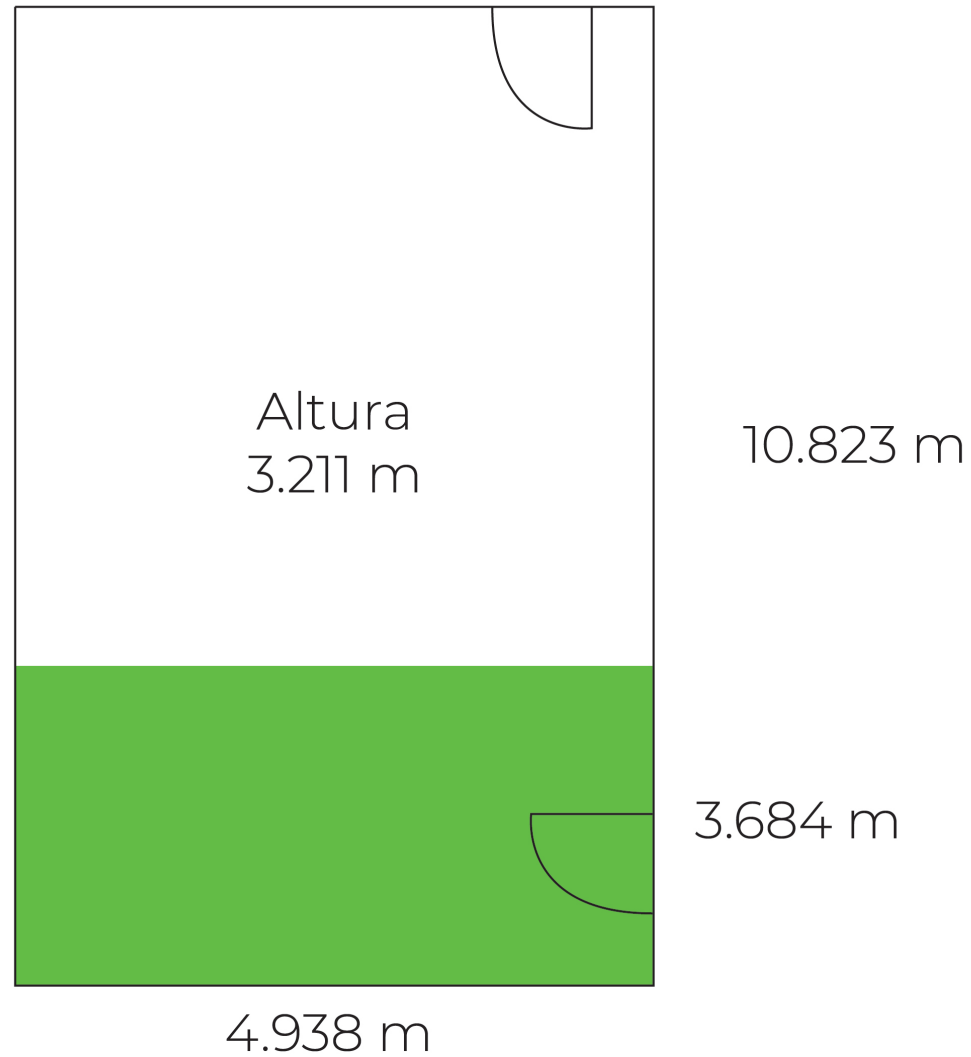

Croma 3

Tiene 58 metros cuadrados y es el chroma más grande que tenemos, con un área generosa de 58 metros cuadrados. Diseñado para satisfacer tus necesidades más exigentes, este chroma ofrece una amplia superficie para dar vida a tus proyectos visuales con impacto y estilo.

Croma 4

Consta de 20 metros cuadrados. Proporciona un entorno controlado para llevar a cabo tus ideas creativas. Aprovecha este espacio para crear efectos visuales sorprendentes y lograr resultados excepcionales.

Croma 5

Sus 32 metros cuadrados los utilizamos para dar vida a tus proyectos visuales. Ya sea que estés trabajando en una película, un comercial o cualquier otro proyecto audiovisual, este chroma te ofrece el espacio necesario para tus necesidades.

Medidas Croma 1

Medidas Croma 2

Medidas Cromo 3

Medidas Croma 4

Medidas Croma 5

INFOVA

visual works