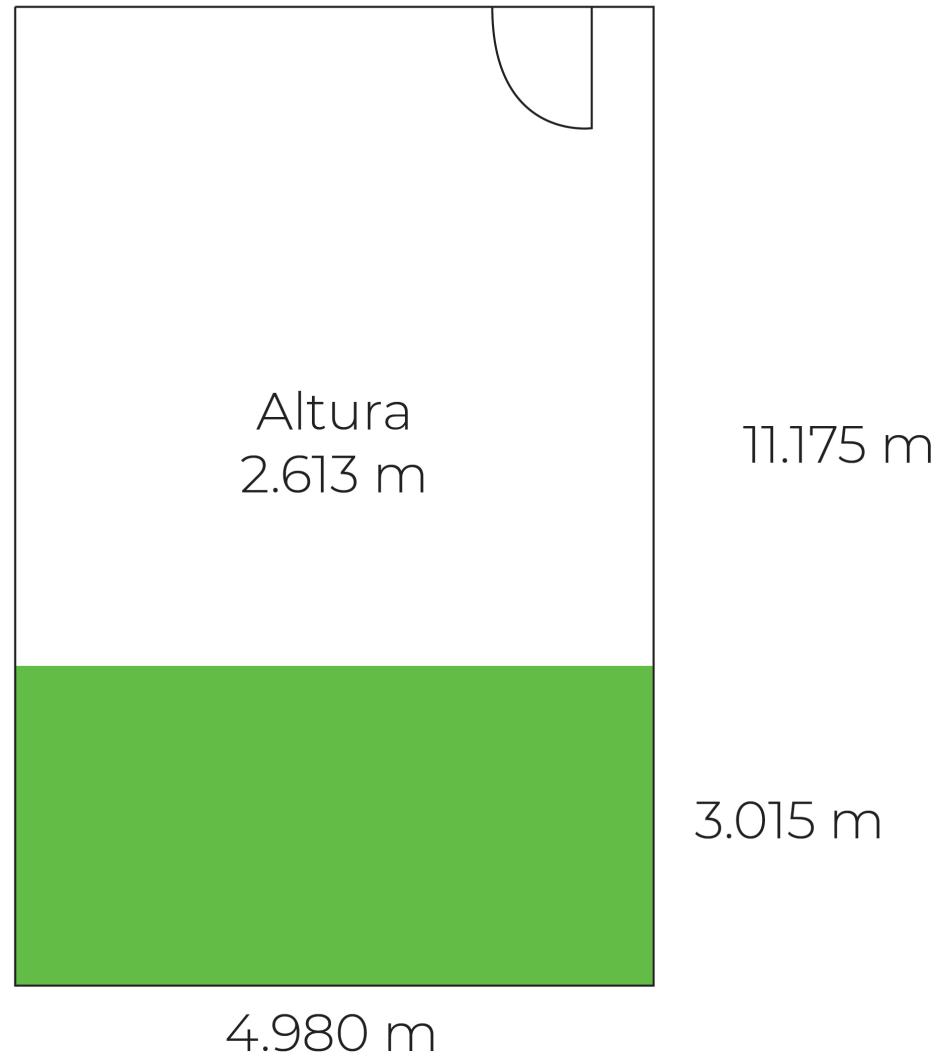

Croma 3

Tiene 58 metros cuadrados y es el chroma más grande que tenemos, con un área generosa de 58 metros cuadrados. Diseñado para satisfacer tus necesidades más exigentes, este chroma ofrece una amplia superficie para dar vida a tus proyectos visuales con impacto y estilo.

Croma 4

Consta de 20 metros cuadrados. Proporciona un entorno controlado para llevar a cabo tus ideas creativas. Aprovecha este espacio para crear efectos visuales sorprendentes y lograr resultados excepcionales.

Croma 5

Sus 32 metros cuadrados los utilizamos para dar vida a tus proyectos visuales. Ya sea que estés trabajando en una película, un comercial o cualquier otro proyecto audiovisual, este chroma te ofrece el espacio necesario para tus necesidades.

Medidas Croma 1

Medidas Croma 2

Medidas Cromo 3

Medidas Croma 4

Medidas Croma 5

INFOVA

visual works