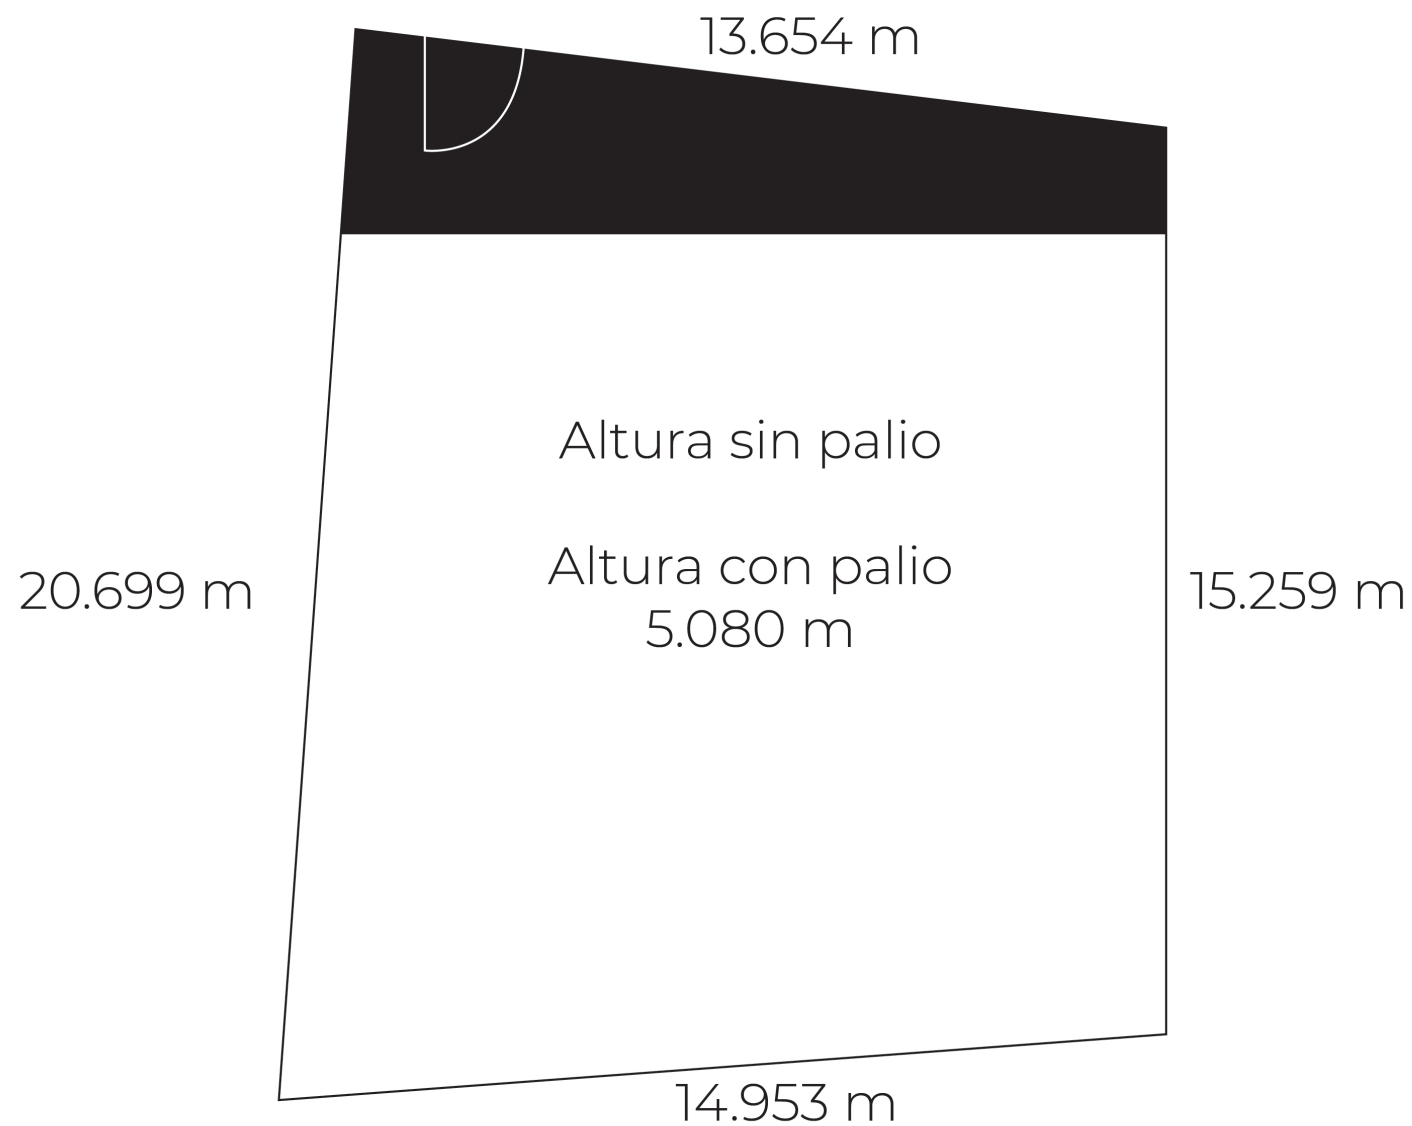

Medidas Platón 1

Espacio

Plató 2

Espacio Amplio con Ciclorama Dominante

Nuestro espectacular Plató 2 es el espacio más grande disponible en Visual Works, con un generoso tamaño de **260 metros cuadrados**. La mayor parte de esta área está dedicada a un ciclorama en infinito, proporcionando un fondo limpio y uniforme para tus producciones. Un imponente palio ilumina este espacio, creando una luz difusa y natural que realza la calidad visual de tus proyectos. Con su amplitud y su ciclorama prominente, este plató es perfecto para crear escenas impactantes y efectos visuales impresionantes.

Medidas Plató 2

Espacio

Plató 3

Plató Negro

Este espacio, es una sala de **20 metros cuadrados** diseñada específicamente para proyectos audiovisuales. En su interior cuenta con una pantalla LED de alta calidad marca Unilumin, con dimensiones de 8,00 x 3,00 m, perfecta para producciones que requieren imágenes de alta definición y gran formato. La pantalla LED tiene una densidad de píxeles de 2,6 mm, lo que asegura una visualización nítida y detallada incluso a corta distancia, siendo ideal para usos indoor.

Medidas Plató 3

Medidas Plató 3

Espacio

Croma 1-5

Croma 1

Con sus 53 metros cuadrados, es perfecto para proyectos de cualquier envergadura. Ofrece un entorno versátil y amplio para llevar a cabo tus ideas creativas con comodidad y precisión.