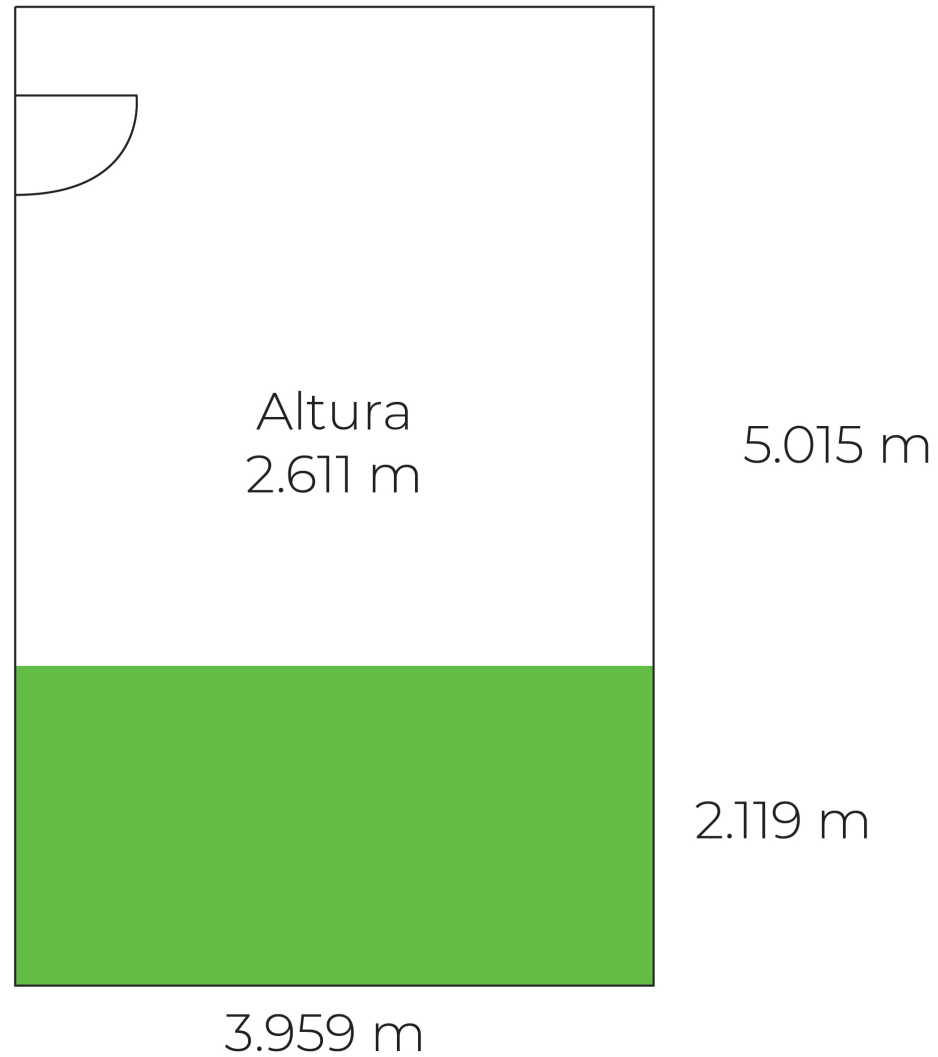

Compuesto por 6 sets de Croma, 3 Platós con ciclorama continuo blanco, croma y fondo negro, espacio de reuniones y ocio y un backstage disponible para producción y aparcamiento privado de 510m² con una altura de 9,2m. con un acceso de carruajes de 5x5m para parking.

Croma 3

Tiene 58 metros cuadrados y es el chroma más grande que tenemos, con un área generosa de 58 metros cuadrados. Diseñado para satisfacer tus necesidades más exigentes, este chroma ofrece una amplia superficie para dar vida a tus proyectos visuales con impacto y estilo.

Croma 5

Sus 32 metros cuadrados los utilizamos para dar vida a tus proyectos visuales. Ya sea que estés trabajando en una película, un comercial o cualquier otro proyecto audiovisual, este chroma te ofrece el espacio necesario para tus necesidades.

Medidas Croma 1

Medidas Croma 2

Medidas Cromo 3

Medidas Croma 4

Medidas Croma 5

INFOVA

visual works