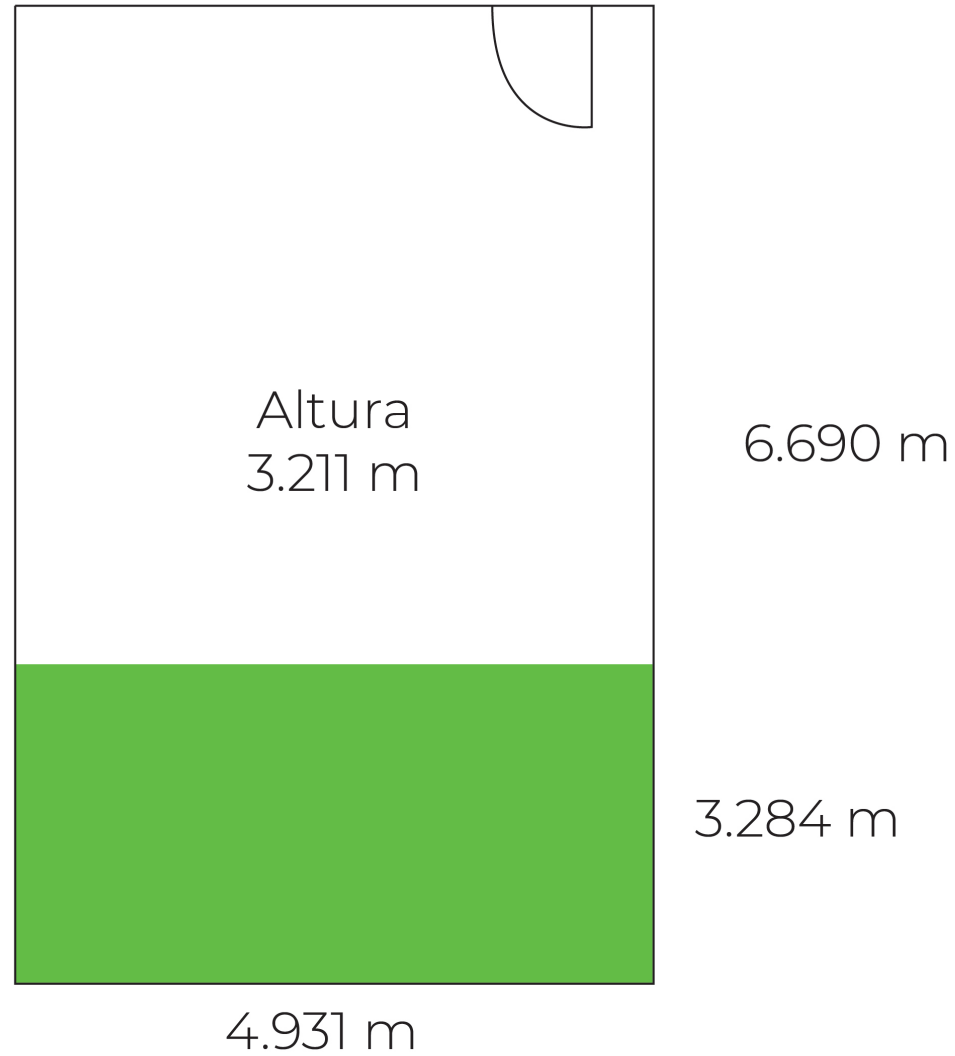

Croma 3

Tiene 58 metros cuadrados y es el chroma más grande que tenemos, con un área generosa de 58 metros cuadrados. Diseñado para satisfacer tus necesidades más exigentes, este chroma ofrece una amplia superficie para dar vida a tus proyectos visuales con impacto y estilo.

Croma 4

Consta de 20 metros cuadrados. Proporciona un entorno controlado para llevar a cabo tus ideas creativas. Aprovecha este espacio para crear efectos visuales sorprendentes y lograr resultados excepcionales.

Croma 5

Sus 32 metros cuadrados los utilizamos para dar vida a tus proyectos visuales. Ya sea que estés trabajando en una película, un comercial o cualquier otro proyecto audiovisual, este chroma te ofrece el espacio necesario para tus necesidades.

Medidas Croma 1

Medidas Croma 2

Medidas Cromo 3

Medidas Croma 4

Medidas Croma 5

INFOVA

visual works