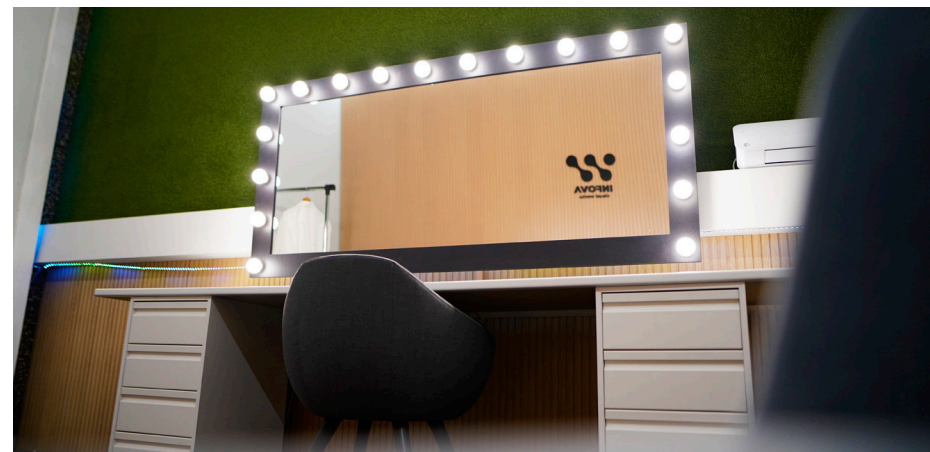

Espacio

Plató 2

Espacio Amplio con Ciclorama Dominante

Nuestro espectacular Plató 2 es el espacio más grande disponible en Visual Works, con un generoso tamaño de **260 metros cuadrados**. La mayor parte de esta área está dedicada a un ciclorama en infinito, proporcionando un fondo limpio y uniforme para tus producciones. Un imponente palio ilumina este espacio, creando una luz difusa y natural que realza la calidad visual de tus proyectos. Con su amplitud y su ciclorama prominente, este plató es perfecto para crear escenas impactantes y efectos visuales impresionantes.