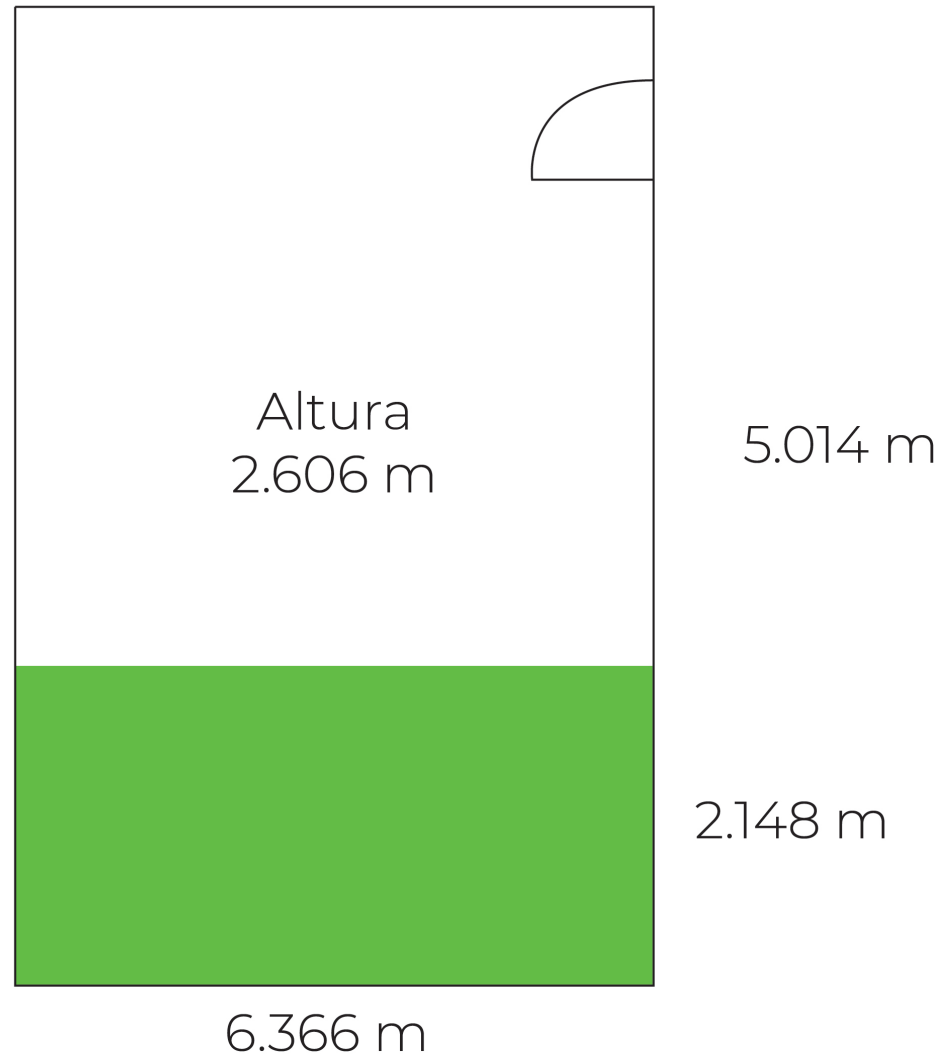

Compuesto por 6 sets de Croma, 3 Platós con ciclorama continuo blanco, croma y fondo negro, espacio de reuniones y ocio y un backstage disponible para producción y aparcamiento privado de 510m² con una altura de 9,2m. con un acceso de carruajes de 5x5m para parking.

Croma 3

Tiene 58 metros cuadrados y es el chroma más grande que tenemos, con un área generosa de 58 metros cuadrados. Diseñado para satisfacer tus necesidades más exigentes, este chroma ofrece una amplia superficie para dar vida a tus proyectos visuales con impacto y estilo.

Croma 5

Sus 32 metros cuadrados los utilizamos para dar vida a tus proyectos visuales. Ya sea que estés trabajando en una película, un comercial o cualquier otro proyecto audiovisual, este chroma te ofrece el espacio necesario para tus necesidades.

Medidas Croma 1

Medidas Croma 2

Medidas Cromo 3

Medidas Croma 4

Medidas Croma 5

INFOVA

visual works